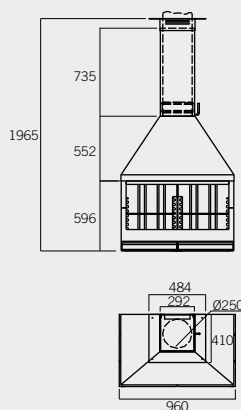

## BARBACOA FORNELLS INTERIOR

**B2081**  
CAMPANA ACERO

**B2075**  
CAJÓN PARRILLAS ACERO

**B2090**  
MESA INOX OPCIONAL  
(Consultar medida y precio)

**B2081**  
Campana interior  
Peso 46,5 kg

**B2075**  
Cajón parrillas interior  
(incluye parrilla)  
Peso 94 kg