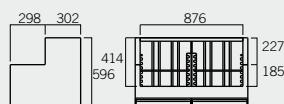

## BARBACOA FORNELLS INTERIOR

**B2081**  
CAMPANA ACERO

**B2075**  
CAJÓN PARRILLAS ACERO

**B2090**  
MESA INOX OPCIONAL  
(Consultar medida y precio)

**B2081**  
Campana interior  
Peso 46,5 kg

**B2075**  
Cajón parrillas interior  
(incluye parrilla)  
Peso 94 kg