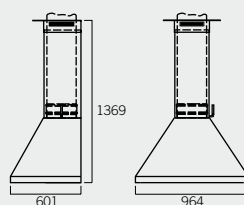

## BARBACOA FORNELLS INTERIOR

**B2081**  
CAMPANA ACERO

**B2075**  
CAJÓN PARRILLAS ACERO

**B2090**  
MESA INOX OPCIONAL  
(Consultar medida y precio)

**B2081**  
Campana interior  
Peso 46,5 kg

**B2075**  
Cajón parrillas interior  
(incluye parrilla)  
Peso 94 kg