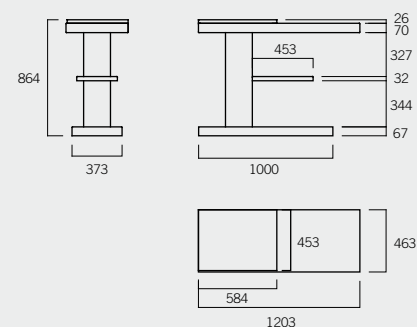

B2115 MESA INOX. OPCIONAL
PARA PALMA 60 PORCHE
(Incluye placa aislante)