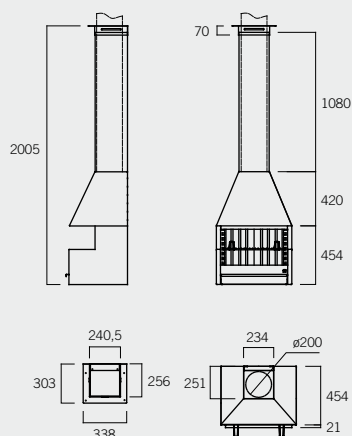

BARBACOA PALMA 60 PORCHE

B2121
BAJO CAMPANA INOX (Sin tubo)

B2122
KIT TUBO PORCHE

B2105
CAJÓN PARRILLAS INOX.

B2111
SOPORTE PARED INOX. OPCIONAL
(Disponible en versión izquierda y derecha)

B2115
MESA INOX. OPCIONAL
(Disponible en versión izquierda y derecha)

B2122
Kit tubo porche
Peso 13,5 kg

B2121
Bajo campana inox
(Sin tubo)

B2105
Cajón parrillas inox.
(incluye parrilla)
Peso 35,5 kg

A7045
Parrilla carne
Peso 2,5 kg

B2122-2/1
Tapatubo

B2122-1/2
Remate inclinado