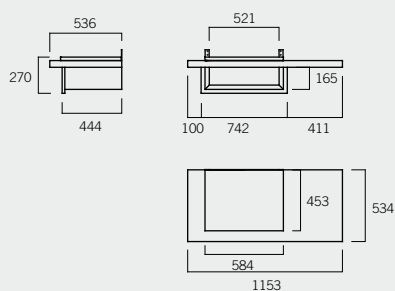

B2105
Cajón parrillas inox.
(incluye parrilla)
Peso 35,5 kg

A7045
Parrilla carne
Peso 2,5 kg

B2122-2/1
Tapatubo

B2122-1/2
Remate inclinado

B2111 SOPORTE PARED INOX. OPCIONAL
PARA PALMA 60 PORCHE
(Incluye placa aislante)