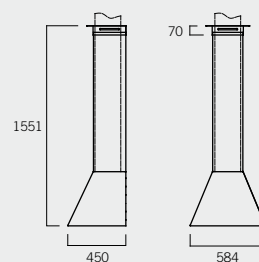

B2122
Kit tubo porche
Peso 13,5 kg

B2121
Bajo campana inox
(Sin tubo)

B2105
Cajón parrillas inox.
(incluye parrilla)
Peso 35,5 kg

A7045
Parrilla carne
Peso 2,5 kg

B2122-2/1
Tapatubo

B2122-1/2
Remate inclinado