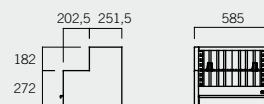

B2105
Cajón parrillas inox.
(incluye parrilla)
Peso 35,5 kg