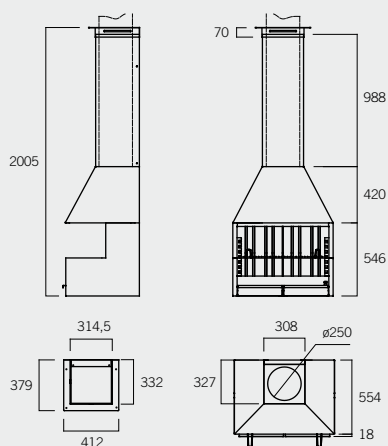

BARBACOA PALMA 75 PORCHE

B2151
BAJO CAMPANA INOX (Sin tubo)

B2152
KIT TUBO PORCHE

B2155
CAJÓN PARRILLAS INOX.

B2160
SOPORTE PARED INOX. OPCIONAL
(Disponible en versión izquierda y derecha)

B2170
MESA INOX. OPCIONAL
(Disponible en versión izquierda y derecha)

B2152
Kit tubo porche
Peso 17 kg

B2151
Bajo campana inox
(Sin tubo)

B2155
Cajón parrillas inox.
(incluye parrilla)
Peso 50 kg

A7050
Parrilla carne
Peso 3 kg

B2152-2/1
Tapatubo

B2152-1/2
Remate inclinado

B2160 SOPORTE PARED INOX.
PARA PALMA 75 PORCHE
(Incluye placa aislante)