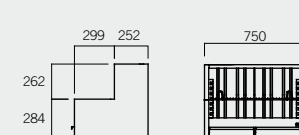

B2155
Cajón parrillas inox.
(incluye parrilla)
Peso 50 kg