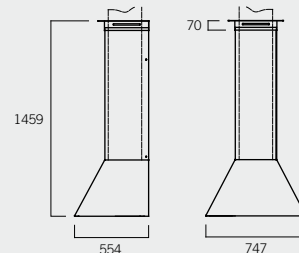

B2152
Kit tubo porche
Peso 17 kg

B2151
Bajo campana inox
(Sin tubo)

B2155
Cajón parrillas inox.
(incluye parrilla)
Peso 50 kg

A7050
Parrilla carne
Peso 3 kg

B2152-2/1
Tapatubo

B2152-1/2
Remate inclinado

B2160 SOPORTE PARED INOX.
PARA PALMA 75 PORCHE
(Incluye placa aislante)