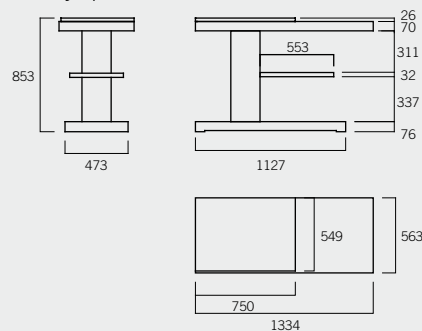

B2170 MESA INOX.
PARA PALMA 75 PORCHE
(Incluye placa aislante)