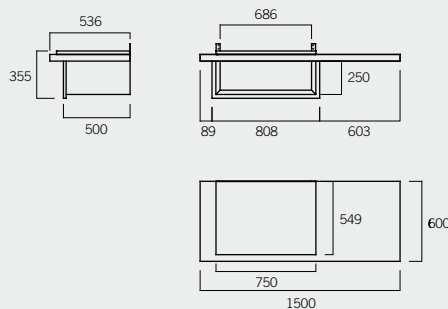

B2152
Kit tubo porche
Peso 17 kg

B2151
Bajo campana inox
(Sin tubo)

B2155
Cajón parrillas inox.
(incluye parrilla)
Peso 50 kg

A7050
Parrilla carne
Peso 3 kg

B2152-2/1
Tapatubo

B2152-1/2
Remate inclinado

B2160 SOPORTE PARED INOX.
PARA PALMA 75 PORCHE
(Incluye placa aislante)