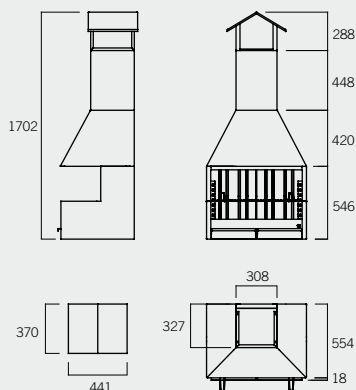

## BARBACOA PALMA 75 JARDÍN

**B2151**  
BAJO CAMPANA INOX (Sin tubo)

**B2153**  
KIT TUBO JARDÍN

**B2155**  
CAJÓN PARRILLAS INOX.

**B2170**  
MESA INOX. OPCIONAL  
(Disponible en versión izquierda y derecha)

**B2153**  
Kit tubo jardín  
Peso 17 kg

**B2151**  
Bajo campana inox  
(Sin tubo)

**B2155**  
Cajón parrillas inox.  
(incluye parrilla)  
Peso 50 kg

**A7050**  
Parrilla carne  
Peso 3 kg

**B2170 MESA INOX.**  
PARA PALMA 75 JARDÍN  
(Incluye placa aislante)