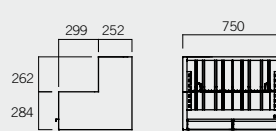

BARBACOA PALMA 75 JARDÍN

B2151
BAJO CAMPANA INOX (Sin tubo)

B2153
KIT TUBO JARDÍN

B2155
CAJÓN PARRILLAS INOX.

B2170
MESA INOX. OPCIONAL
(Disponible en versión izquierda y derecha)

B2153
Kit tubo jardín
Peso 17 kg

B2151
Bajo campana inox
(Sin tubo)

B2155
Cajón parrillas inox.
(incluye parrilla)
Peso 50 kg

A7050
Parrilla carne
Peso 3 kg

B2170 MESA INOX.
PARA PALMA 75 JARDÍN
(Incluye placa aislante)