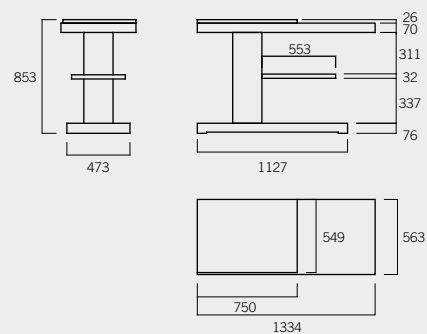

**B2153**  
Kit tubo jardín  
Peso 17 kg

**B2151**  
Bajo campana inox  
(Sin tubo)

**B2155**  
Cajón parrillas inox.  
(incluye parrilla)  
Peso 50 kg

**A7050**  
Parrilla carne  
Peso 3 kg

**B2170 MESA INOX.**  
PARA PALMA 75 JARDÍN  
(Incluye placa aislante)