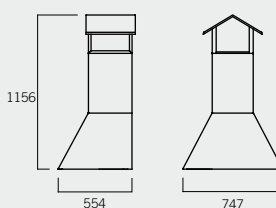

## BARBACOA PALMA 75 JARDÍN

**B2151**  
BAJO CAMPANA INOX (Sin tubo)

**B2153**  
KIT TUBO JARDÍN

**B2155**  
CAJÓN PARRILLAS INOX.

**B2170**  
MESA INOX. OPCIONAL  
(Disponible en versión izquierda y derecha)

**B2153**  
Kit tubo jardín  
Peso 17 kg

**B2151**  
Bajo campana inox  
(Sin tubo)

**B2155**  
Cajón parrillas inox.  
(incluye parrilla)  
Peso 50 kg

**A7050**  
Parrilla carne  
Peso 3 kg

**B2170 MESA INOX.**  
PARA PALMA 75 JARDÍN  
(Incluye placa aislante)