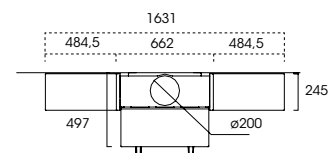

Medidas

Plek66 (estándar)

B2300

Plek66i (inox)

B2305

REINVENTAMOS LA BARBACOA

Ideal para áticos, casas unifamiliares y sitios donde el espacio y el diseño juegan un papel importante. Disponible en dos colores.