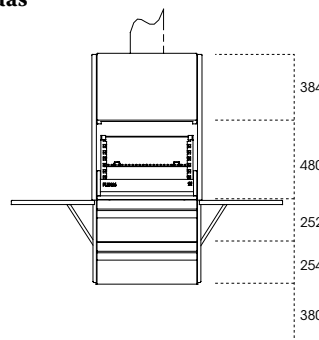

VERSÁTIL & CÓMODA

Volumen 100% útil
Pensada para ser disfrutada
Ideada para la vida moderna

Versátil y fácil de instalar, además, cualquier pieza es fácilmente desmontable y reemplazable en caso de deterioro. Dispone de una estructura metálica que deberá fijarse previamente a una pared para colgar la barbacoa.

Los laterales se abren habilitando estantes. La pieza inferior va entrada en una ranura de la misma barbacoa. Unos imanes se encargan que los laterales mantengan la posición de cierre.

Doble rejilla de carne en acero inoxidable. La superior nos permite mantener a punto los alimentos ya preparados. La rejilla principal queda recogida en una ranura que hay bajo la base del fuego.

Los perfiles de los cajones y la campana evitan que el agua de la lluvia entre en el interior. La pintura utilizada es impermeable y de gran resistencia.

PRÁCTICA & LIMPIA

Práctica, plegable y compacta
Máxima facilidad de limpieza
Nuevo concepto en funcionalidad
Disponible en versión estándar (Plek66)
y en versión acero inox (Plek66i)

Al cerrar el cajón, la campana también se cierra, y la ceniza cae al cajón de recogida de cenizas. El cierre queda amortiguado por unas piezas de silicona. El cajón de las brasas es completamente de acero inoxidable, de extrema rigidez y resistencia al fuego. Está pintado con pintura anticorrosiva que soporta 600° C.

El cajón inferior es para guardar el carbón vegetal. Dispone de un compartimento para guardar los utensilios que sean necesarios.

El tubo accesorio es de acero inoxidable en acabado mate. Se fabrica en las longitudes de 1 metro o 1,5 metros.

El cajón de ceniza recoge los restos de encendidas previas. Las ranuras laterales permiten cogerlo con las dos manos, liberarlo de su soporte y facilitar la limpieza.

Accesorios opcionales